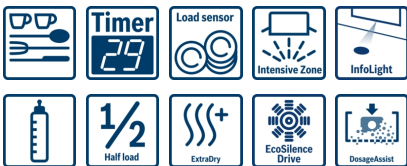

Lave-vaisselle

Lave-vaisselle de 24 po à poignée scoop Série 300- Inox SHS863WD5N

Le 3e panier offre l'espace idéal pour des couverts et des ustensiles de grande taille, et sa forme en « V » libère de l'espace en dessous pour des articles plus grands.

- **44 dBA** : La marque offrant les lave-vaisselle les plus silencieux.
- Un 3e panier accroît la polyvalence et offre une capacité de charge 30 % plus grande.
- Les tiges FlexSpaceMC se rabattent pour permettre le chargement de casseroles et chaudrons de grande taille.
- Système RackMaticMD offrant 3 réglages de hauteur - 9 positions possibles des paniers.
- Fonction Speed60MD - lave et sèche la vaisselle en 60 minutes environ.

Données techniques

Panier supérieur :	500
Panier supérieur réglable :	Rackmatic 3 puissances
Tablette à tasses du panier supérieur :	2
Panier inférieur :	500
3e panier :	niveau de charge 1.0
Panier à ustensiles :	Standard
Accessoires et pièces :	non
Accessoires en option :	SGZ1010UC, SMZ5000, SMZPC002UC
Code universel des produits :	825225922278
Autre couleur :	Inox
Panneau personnalisé :	Non
Autres couleurs offertes :	SHS863WD2N, SHS863WD6N
Niveau sonore (dBA) :	44
Puissance (W) :	1300
Intensité (A) :	12
Tension (V) :	120
Fréquence (Hz) :	60
Consommation d'énergie (kWh/année) :	269
Homologation Energy StarMD :	Oui
Type de prise :	Branchement sans fiche
Taille de découpe requise (H x L x P) (po) :	x 33 7/8 " x 23 9/16 "
Taille de découpe requise (H x L x P) (mm) :	860-890 x 610 x 610
Dimensions globales de l'appareil (H x L x P) (po) :	33 7/8 " x 23 9/16 " x 23 3/4 "
Longueur du cordon d'alimentation (po) :	43 1/2"
Longueur du cordon d'alimentation (cm) :	110
Longueur du tuyau de sortie (po) :	67 "
Longueur du tuyau de sortie (cm) :	175
Dimensions du produit emballé (H x L x P) (po) :	35 3/4" x 26" x 29 5/16"
Matériau de la cuve :	Acier inoxydable
Type de cuve :	à grande cuve
Conformité ADA :	Non
Nombre de couverts :	16

Accessoires en option

SGZ1010UC : Rallonge pour arrivée et écoulement
SMZ5000 : KIT LAVAGE 4ELEMENTS POUR LAVE-VAISSELLE
SMZPC002UC :