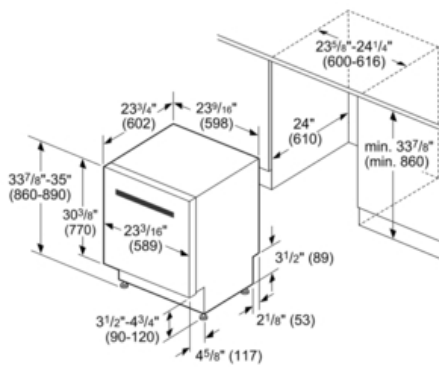

Design

- Grande cuve en acier inoxydable pleine dimension parfaitement affleurante
- Troisième panier offrant une capacité de charge supplémentaire
- Capacité de 16 couverts
- Affichage DEL du temps restant
- Panier supérieur RackMaticMC, 3 hauteurs de réglage et 9 positions de panier possibles
- Panier à ustensiles flexible pouvant être séparé en deux et placé n'importe où pour encore plus de flexibilité

Efficacité

- 269 kWh/année - ENERGY StarMD

Lave-vaisselle

Lave-vaisselle de 24 po à poignée scoop

Série 300- Inox SHS863WD5N

Mesures en pouces (mm)

Tous les raccordements se trouvent à la face arrière de l'appareil.
Rallonge pour le flexible d'évacuation disponible en accessoire.
Câble électrique pour le raccordement à la prise femelle (fiche 3 plots) disponible en accessoire.