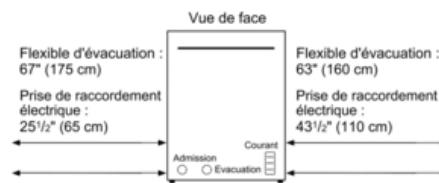

Efficacité

- 269 kWh/année - ENERGY StarMD

Lave-vaisselle

Lave-vaisselle de 24 po à poignée scoop

Série 300- Inox SHS863WD5N

Mesures en pouces (mm)

Tous les raccordements se trouvent à la face arrière de l'appareil.
Rallonge pour le flexible d'évacuation disponible en accessoire.
Câble électrique pour le raccordement à la prise femelle (fiche 3 plots) disponible en accessoire.