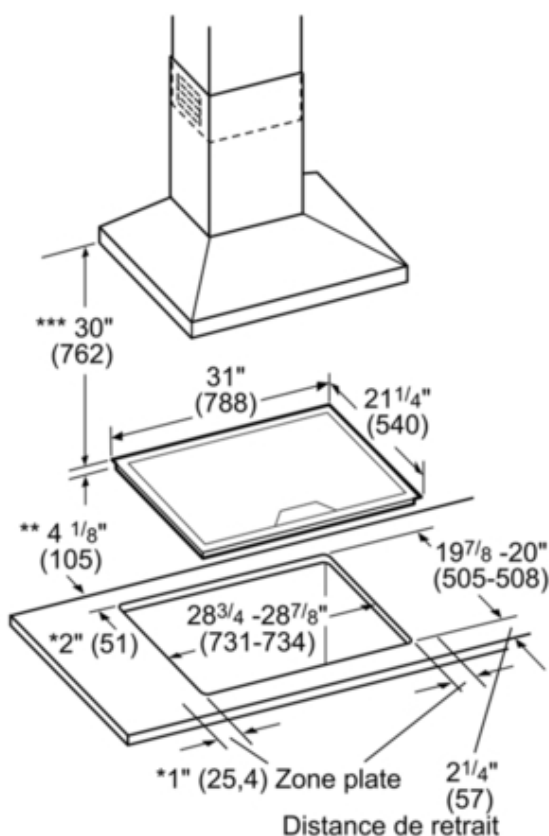

DESIGN

- Commandes tactiles éclairées
- Modèle sans cadre

Accessoires intégrés

825225935148

CIT304TB

- * Distance minimale entre la découpe et le mur
- ** La profondeur d'installation comprend une fente d'aération requise de 1" (26 mm)
- *** Distance minimale entre la surface de la table de cuisson et l'arête inférieure de la hotte d'aspiration.

Cotes en pouces (en mm entre parenthèses)

Caractéristiques

Brûleurs scellés: Non
 Brûleurs avec surcroît de puissance: All
 Dimension du 1er élément chauffant (po): 6"
 Puissance du élément chauffant (W): 1.4
 Dimension du 3e élément chauffant (po): 9"
 Puissance du 3e élément chauffant (W): 2.2

Types de consommation et de connexion

Code universel des produits: 825225935148
 Autre couleur: Noir
 Type d'énergie: Électricité
 Type de gaz:
 Autre type de gaz:
 Puissance (W):
 Intensité (A): 30
 Tension (V): 208-240
 Fréquence (Hz): 60
 Certificats de conformité: CSA
 Longueur du cordon d'alimentation (po): 37"
 Longueur du cordon d'alimentation (cm): 96
 Type de prise: sans fiche
 Taille de découpe requise (H x L x P) (po):
 Taille de découpe requise (H x L x P) (mm): 98 x 731-734 x 505-508
 Distance minimale de l'avant du comptoir (po): 2 1/2"
 Distance minimale du mur arrière (po): 2 3/8"
 Dimensions globales de l'appareil (H x L x P) (po): 3/8"+3 7/8" x 31" x 21 1/4"
 Dimensions globales de l'appareil (H x L x P) (mm): 98 x 788 x 540
 Dimensions du produit emballé (H x L x P) (po): 7 1/16" x 36 5/8" x 26 5/8"
 Dimensions du produit emballé (H x L x P) (mm): 183 x 674 x 922
 Poids net (lb): 40
 Poids net (kg): 18,0
 Poids brut (lb): 49
 Poids brut (kg): 22,0
 Nombre total de brûleurs de la table de cuisson: 4