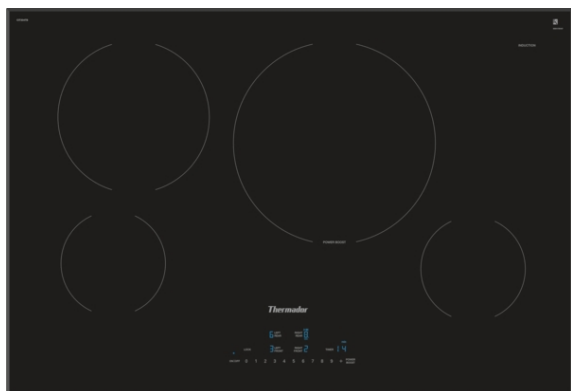

CIT304TB

CIT304TB

PERFORMANCE

- 4 éléments de cuisson à induction
- 17 niveaux de puissance
- Élément de 11 po puissant (3700 W) convenant aux casseroles et chaudrons de plus grande taille
- Réglage PowerBoostMD
- Minuterie pour toutes les zones
- Détection automatique des récipients
- Verrouillage parental
- Indicateurs de chaleur résiduelle à 2 niveaux

DESIGN

- Commandes tactiles éclairées
- Modèle sans cadre

Accessoires intégrés

825225935148

CIT304TB

- * Distance minimale entre la découpe et le mur
- ** La profondeur d'installation comprend une fente d'aération requise de 1" (26 mm)
- *** Distance minimale entre la surface de la table de cuisson et l'arête inférieure de la hotte d'aspiration.

Types de consommation et de connexion

Code universel des produits: 825225935148
 Autre couleur: Noir
 Type d'énergie: Électricité
 Type de gaz:
 Autre type de gaz:
 Puissance (W):
 Intensité (A): 30
 Tension (V): 208-240
 Fréquence (Hz): 60
 Certificats de conformité: CSA
 Longueur du cordon d'alimentation (po): 37"
 Longueur du cordon d'alimentation (cm): 96
 Type de prise: sans fiche
 Taille de découpe requise (H x L x P) (po):
 Taille de découpe requise (H x L x P) (mm): 98 x 731-734 x 505-508
 Distance minimale de l'avant du comptoir (po): 2 1/2"
 Distance minimale du mur arrière (po): 2 3/8"
 Dimensions globales de l'appareil (H x L x P) (po): 3/8"+3 7/8" x 31" x 21 1/4"
 Dimensions globales de l'appareil (H x L x P) (mm): 98 x 788 x 540
 Dimensions du produit emballé (H x L x P) (po): 7 1/16" x 36 5/8" x 26 5/8"
 Dimensions du produit emballé (H x L x P) (mm): 183 x 674 x 922
 Poids net (lb): 40
 Poids net (kg): 18,0
 Poids brut (lb): 49
 Poids brut (kg): 22,0
 Nombre total de brûleurs de la table de cuisson: 4