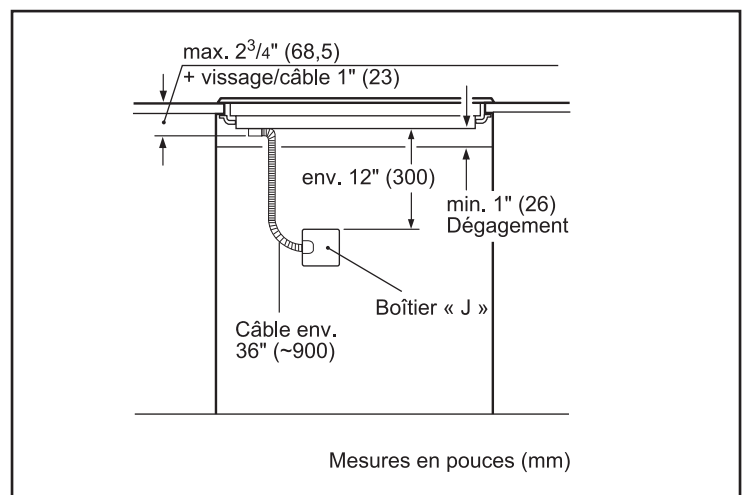

Notes : Toutes les dimensions (hauteur, largeur et profondeur) sont indiquées en pouces. BSH se réserve le droit absolu et illimité de changer les matériaux du produit et les spécifications en tout temps, sans préavis. Veuillez consulter les instructions d'installation du produit pour les dimensions finales et autres détails avant la découpe.

Détails d'installation

Accessoires : Pour acheter des accessoires, des nettoyeurs et des pièces Bosch, composez le 1-800-944-2904 (du lundi au vendredi de 5 h à 18 h HNP, le samedi de 6 h à 15 h HNP).

Notes : Toutes les dimensions (hauteur, largeur et profondeur) sont indiquées en pouces. BSH se réserve le droit absolu et illimité de changer les matériaux du produit et les spécifications en tout temps, sans préavis. Veuillez consulter les instructions d'installation du produit pour les dimensions finales et autres détails avant la découpe.