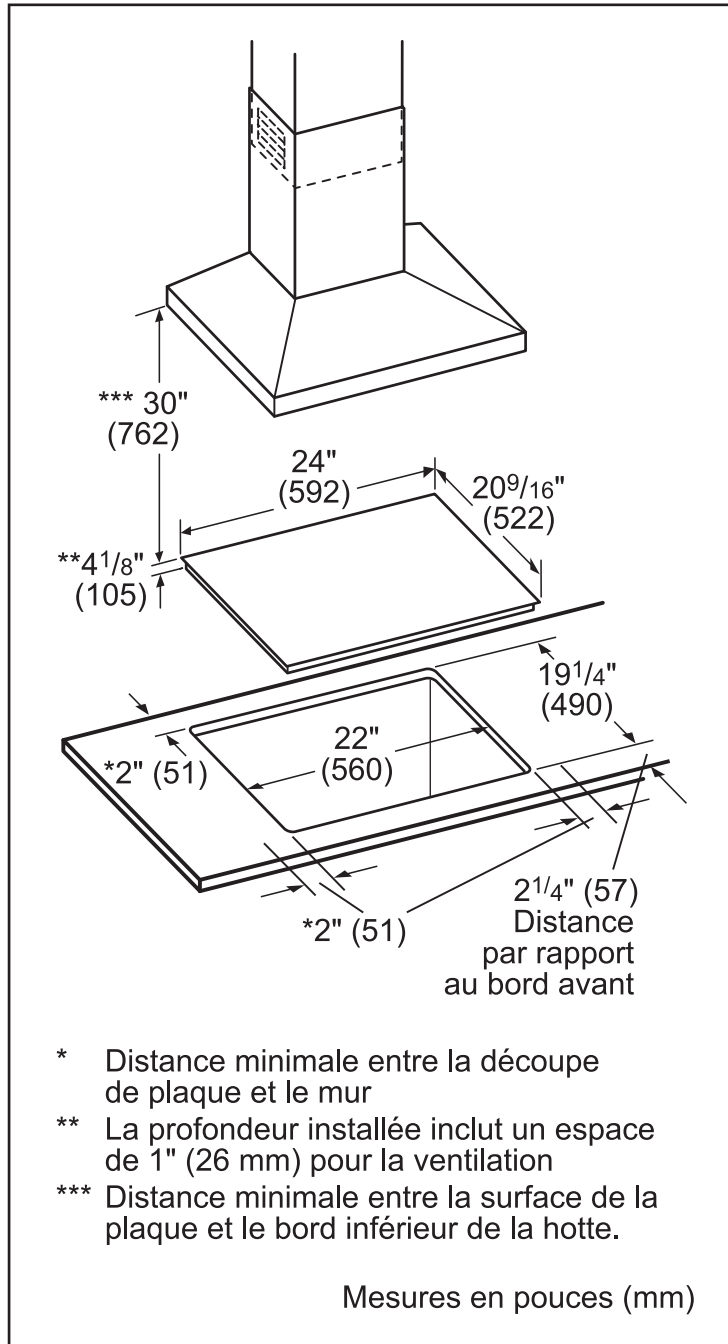

Table de cuisson à induction de 24 po

Gamme 500 – Noir NIT5469UC

BOSCH
Des technologies pour la vie

Détails d'installation

Accessoires : Pour acheter des accessoires, des nettoyeurs et des pièces Bosch, composez le 1-800-944-2904 (du lundi au vendredi de 5 h à 18 h HNP, le samedi de 6 h à 15 h HNP).

Notes : Toutes les dimensions (hauteur, largeur et profondeur) sont indiquées en pouces. BSH se réserve le droit absolu et illimité de changer les matériaux du produit et les spécifications en tout temps, sans préavis. Veuillez consulter les instructions d'installation du produit pour les dimensions finales et autres détails avant la découpe.

Garanties : Veuillez consulter le manuel d'utilisation et d'entretien ou le site Web de Bosch pour la déclaration de garantie limitée.

Pour de plus amples renseignements sur notre gamme complète de produits, veuillez visiter notre site Web au www.bosch-home.ca ou composer le 1 800-944-2904

© BSH Home Appliances Corporation. Tous droits réservés. Bosch est une marque déposée de Robert Bosch GmbH.

08/19 CA