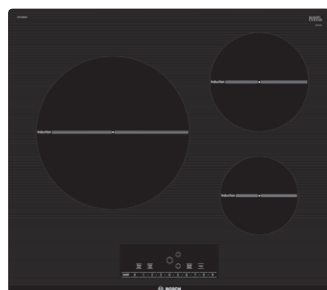

Table de cuisson à induction de 24 po

Gamme 500 – Noir NIT5469UC

 **BOSCH**
Des technologies pour la vie

NIT5469UC
Noir

La table de cuisson à induction de 24 po est conçue pour un fonctionnement précis et est idéale pour les plus petites cuisines.

Caractéristiques et avantages

À induction - plus rapides que les tables de cuisson électriques et au gaz. Cuisson précise, nettoyage facile et plus d'efficacité

Zone de cuisson de 11 po pour de plus grandes batteries de cuisine

17 niveaux de puissance pour chaque zone de cuisson

Chaque zone de cuisson a une minuterie régressive indépendante

SpeedBoost^{MD} - ajoute encore plus de puissance pour accélérer le processus de cuisson