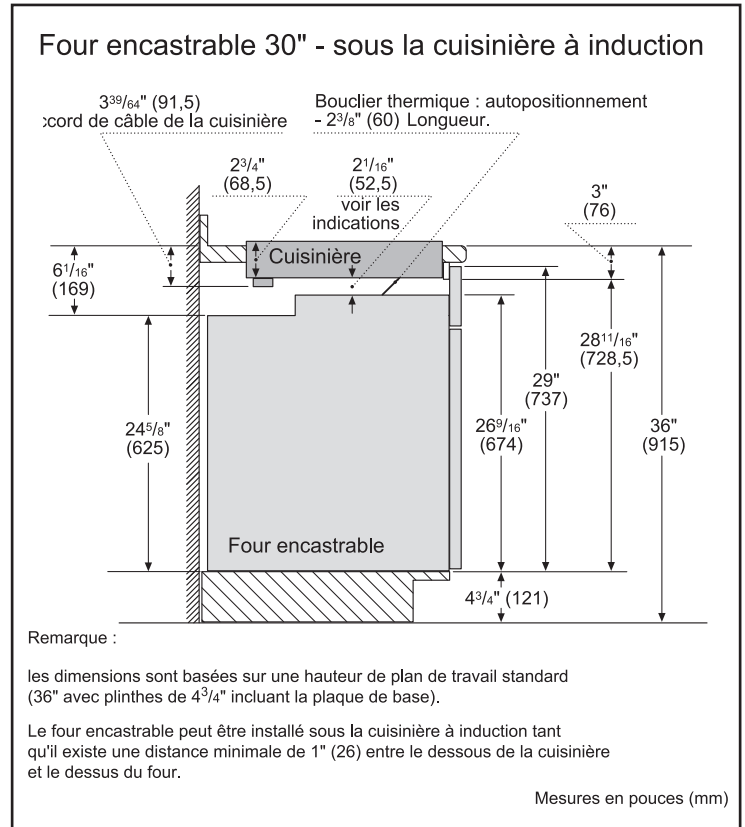

Table de cuisson à induction de 24 po

Gamme 500 – Noir NIT5469UC

BOSCH
Des technologies pour la vie

Détails d'installation

Accessoires : Pour acheter des accessoires, des nettoyeurs et des pièces Bosch, composez le 1-800-944-2904 (du lundi au vendredi de 5 h à 18 h HNP, le samedi de 6 h à 15 h HNP).

Notes : Toutes les dimensions (hauteur, largeur et profondeur) sont indiquées en pouces. BSH se réserve le droit absolu et illimité de changer les matériaux du produit et les spécifications en tout temps, sans préavis. Veuillez consulter les instructions d'installation du produit pour les dimensions finales et autres détails avant la découpe.

Garanties : Veuillez consulter le manuel d'utilisation et d'entretien ou le site Web de Bosch pour la déclaration de garantie limitée.

Pour de plus amples renseignements sur notre gamme complète de produits, veuillez visiter notre site Web au www.bosch-home.ca ou composer le 1 800-944-2904

© BSH Home Appliances Corporation. Tous droits réservés. Bosch est une marque déposée de Robert Bosch GmbH.

08/19 CA